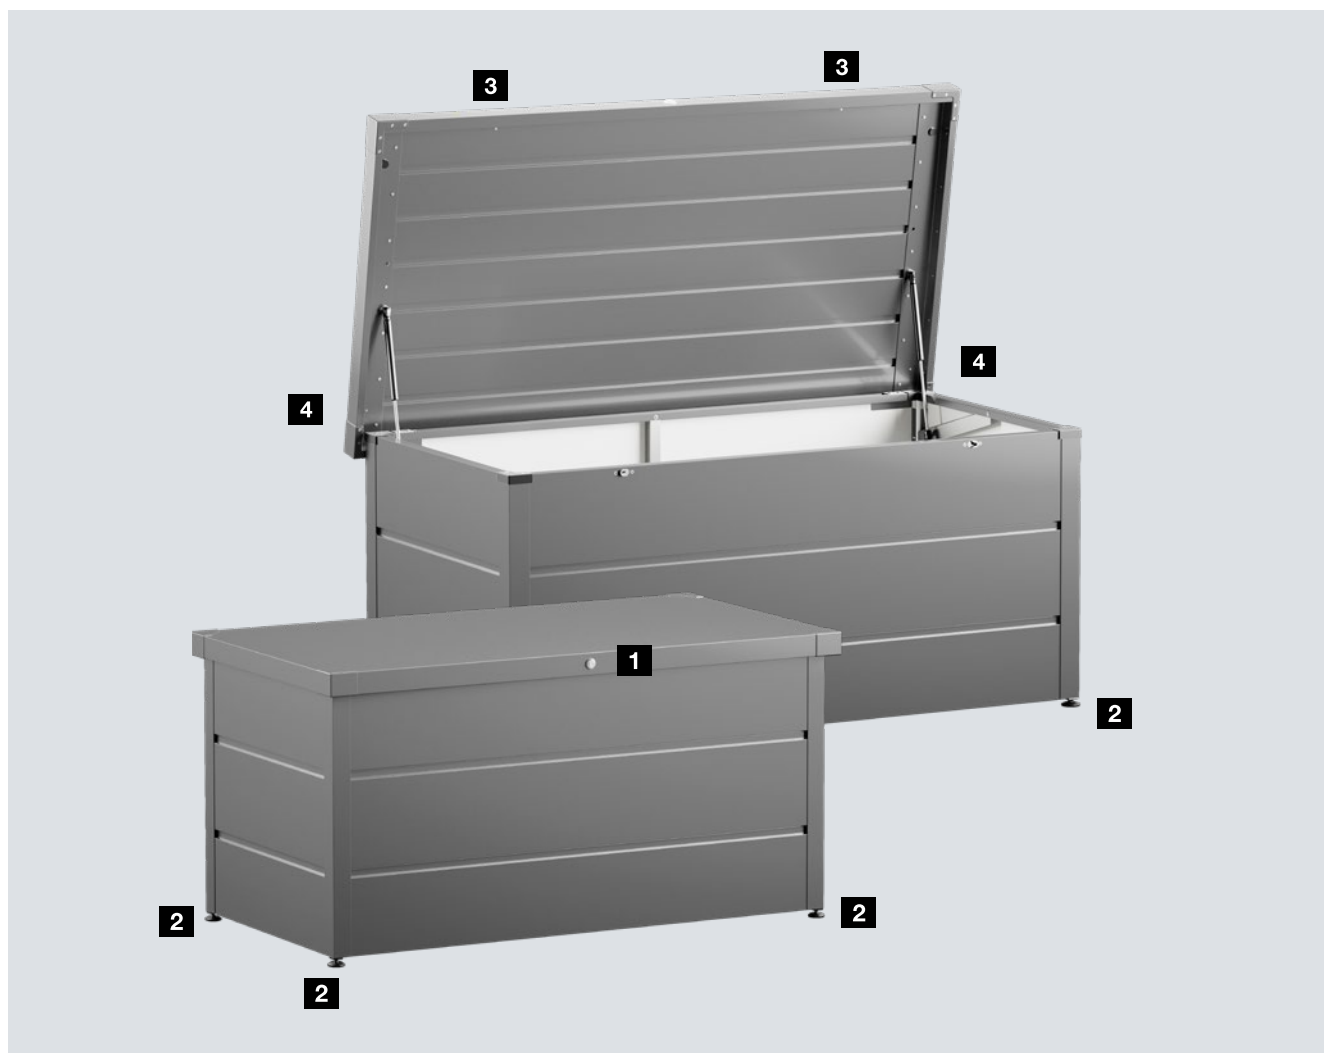

JUNO-PUUTARHALAATIKOT

UUTUUS. Korkealaatuista säilytystilaa parvekkeelle ja puutarhaan

HÖRMANN

Juno-puutarhalaatikat

Tyypit ja värit

Edut

- Turvallinen säilytys esim. Tyynyt, lelut, puutarha- ja terassivälineet
- Vankka rakenne on valmistettu galvanoidusta, laadukkaasti maalatusta teräslevystä
- Säänkestävä, sateenpitävä ja UV-kestävä
- Sylinterilukko integroitu huomaamattomasti kanteen **1**
- Nopea ja helppo asennus yksittäisten osien pienen määrän ansiosta
- Yksilöllisesti säädettävissä korkeussäädettävien jalkojen ansiosta **2**

Kannen kaksipistelukitus

Kannessa olevan mekaanisen kaksipistelukitusjärjestelmän ansiosta voit pitää puutarha- ja terassivälineet turvassa.

Integroidut vaimentimet

Kahden integroidun vaimentimen ansiosta puutarhalaatikko avautuu ja sulkeutuu erityisen miellyttävästi.